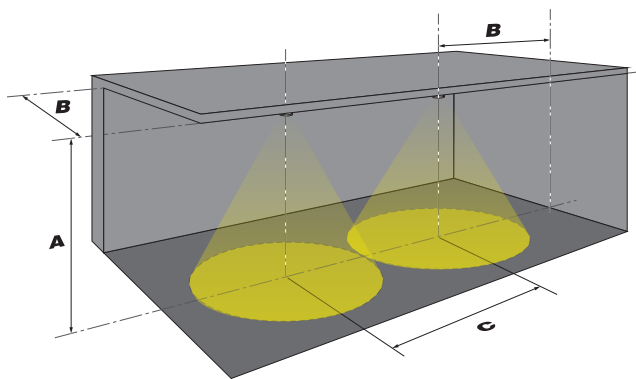

DIMENSIONS (mm)

CARACTÉRISTIQUES TECHNIQUES

Boîtier :	Acier peint RAL 9016
Matière du luminaire :	PC/ABS, PMMA
Indice de protection :	IP 40, IP 65
Classe d'isolation :	I
Source lumineuse :	1W à 3W LED
Couleur :	5200-5700 K
Flux lumineux :	1 W : 124 lm
Flux lumineux :	2 W : 215 lm
Flux lumineux :	3 W : 290 lm
Plage de fonctionnement :	5°C à + 45°C

Luminaire source centrale

Tension d'entrée :	230V AC 50-60Hz ±10%
Tension d'entrée :	176-264V DC
Consommation AC :	2 W à 4 W
Consommation DC :	1,6 W à 4,7 W
EBLF :	100%
Poids :	970 g (Montage plafond)

PHOTOMÉTRIE

Courbe photométrique

Rendu des couleurs

MONTAGES

A : Hauteur sous plafond
 B : Ecart par rapport au mur
 C : Distance entre deux spots

Anti-panique 1 W

A (Mètre)	B (Mètre)	C (Mètre)
2 m	3,5 m	9,3 m
2,5 m	3,5 m	9,8 m
3 m	3,5 m	9,8 m
3,5 m	3,5 m	9,6 m
4 m	3,5 m	9,2 m