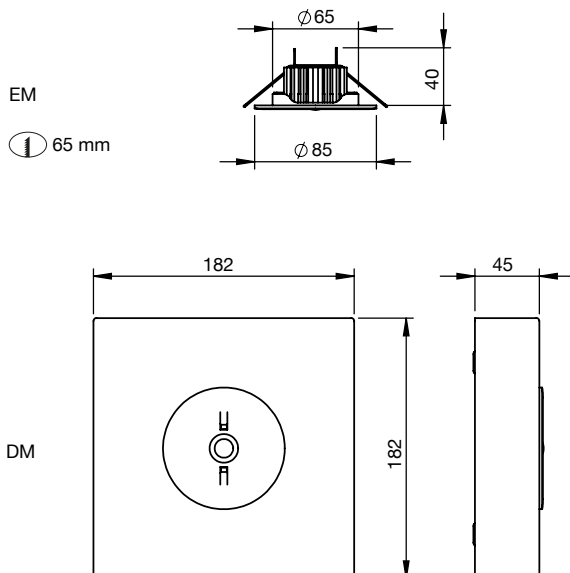

DIMENSIONS (mm)

CARACTÉRISTIQUES TECHNIQUES

Boîtier :	Acier peint RAL 9016
Matière du luminaire :	PC/ABS, PMMA
Indice de protection :	IP 40, IP 65
Classe d'isolation :	I
Source lumineuse :	1W à 3W LED
Couleur :	5200-5700 K
Flux lumineux :	1 W : 124 lm
Flux lumineux :	2 W : 215 lm
Flux lumineux :	3 W : 290 lm
Plage de fonctionnement :	5°C à + 45°C