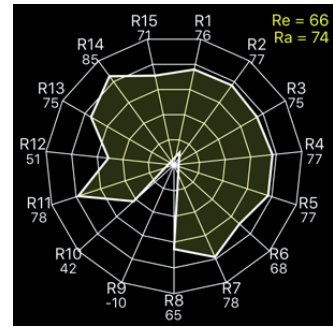

Rendu des couleurs