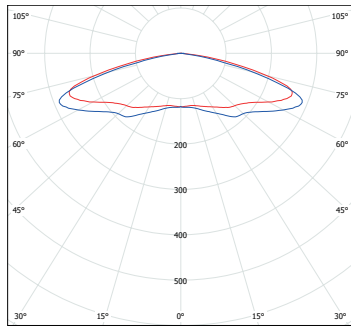

PHOTOMÉTRIE

Courbe photométrique