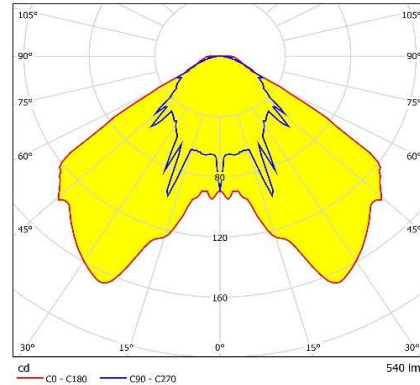

333(D)SLDPP□

6 L J Q D O L V D W L R Q H W p F O D L U D J H

Données technique

Type Matière Dimensions Puissance Alimentation Température Poids	Luminaires Matière Dimensions Puissance Alimentation Température Poids	Luminaires Matière Dimensions Puissance Alimentation Température Poids
333(D)SLDPP□ 6 L J Q D O L V D W L R Q H W p F O D L U D J H	Luminaires Matière Dimensions Puissance Alimentation Température Poids	Luminaires Matière Dimensions Puissance Alimentation Température Poids

Luminaire

Picto S3

Tableau AP3-LED PLC

Hauteur de montage [m]	1 Lux				
	1 Lux	1 Lux	1 Lux	1 Lux	1 Lux
2,00	3,10 m	6,90 m	6,10 m	5,60 m	2,20 m
2,50	3,60 m	8,10 m	7,00 m	6,00 m	2,40 m
3,00	3,80 m	9,10 m	7,70 m	6,40 m	2,00 m
3,50	3,90 m	10,10 m	8,00 m	6,30 m	1,90 m
4,00	3,80 m	10,70 m	8,20 m	5,80 m	1,60 m
4,50	3,70 m	11,00 m	8,20 m	5,50 m	0,30 m
5,00	3,60 m	11,00 m	7,90 m	5,20 m	0,10 m
5,50	-	9,20 m	7,00 m	3,70 m	-

Photométrie AP3-LED PLC

SIMPLEMENT 2 AP3/AP5-LED avec pictogramme Signalisation et éclairage de sécurité

Abstandstabelle AP5-LED CGS comp./PLC

Montagehöhe [m]					
2,00	3,60 m	7,80 m	7,80 m	7,90 m	3,20 m
2,50	4,30 m	9,30 m	8,70 m	8,80 m	3,40 m
3,00	4,90 m	10,80 m	9,70 m	9,10 m	3,60 m
3,50	5,40 m	12,00 m	10,60 m	9,50 m	3,80 m
4,00	5,90 m	13,20 m	11,50 m	9,80 m	3,90 m
4,50	6,30 m	14,40 m	12,40 m	10,30 m	3,60 m
5,00	6,50 m	15,30 m	13,00 m	10,70 m	3,50 m
5,50	6,60 m	16,30 m	13,30 m	10,80 m	3,30 m

Lichtverteilung AP5-LED CGS comp./PLC

Leuchten

SIMPLEMENT 2 AP3-LED-PLC	L04.100425	Piktogrammscheibe S3-PL, Erkennungsweite 32 m	L04.100432
SIMPLEMENT 2 AP5-LED-CGS comp.	L04.100421	Piktogrammscheibe S3-PR, Erkennungsweite 32 m	L04.100433
SIMPLEMENT 2 AP5-LED-PLC	L04.100429	Piktogrammscheibe S3-PU, Erkennungsweite 32 m	L04.100434
		Piktogrammscheibe S3-PL/PR, Erkennungsweite 32 m	L04.100435