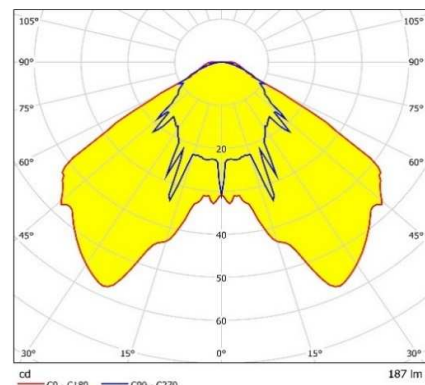

333(D)SLDPP□

6 L J Q D O L V D W L R Q H W p F O D L U D J H

Données technique

Type Matière Dimensions Puissance Alimentation Température Poids	Luminaires Matière Dimensions Puissance Alimentation Température Poids	Luminaires Matière Dimensions Puissance Alimentation Température Poids
333(D)SLDPP□ 6 L J Q D O L V D W L R Q H W p F O D L U D J H	Luminaires Matière Dimensions Puissance Alimentation Température Poids	Luminaires Matière Dimensions Puissance Alimentation Température Poids

Luminaire

Picto S3

Tableau AP3-LED PLC

Hauteur de montage [m]	1 Lux				
	1 Lux	1 Lux	1 Lux	1 Lux	1 Lux
2,00	3,10 m	6,90 m	6,10 m	5,60 m	2,20 m
2,50	3,60 m	8,10 m	7,00 m	6,00 m	2,40 m
3,00	3,80 m	9,10 m	7,70 m	6,40 m	2,00 m
3,50	3,90 m	10,10 m	8,00 m	6,30 m	1,90 m
4,00	3,80 m	10,70 m	8,20 m	5,80 m	1,60 m
4,50	3,70 m	11,00 m	8,20 m	5,50 m	0,30 m
5,00	3,60 m	11,00 m	7,90 m	5,20 m	0,10 m
5,50	-	9,20 m	7,00 m	3,70 m	-

Photométrie AP3-LED PLC

SIMPLEMENT 2 AP3/AP5-LED avec pictogramme Signalisation et éclairage de sécurité

Abstandstabelle AP5-LED CGS comp./PLC

Montagehöhe [m]					
2,00	3,60 m	7,80 m	7,80 m	7,90 m	3,20 m
2,50	4,30 m	9,30 m	8,70 m	8,80 m	3,40 m
3,00	4,90 m	10,80 m	9,70 m	9,10 m	3,60 m
3,50	5,40 m	12,00 m	10,60 m	9,50 m	3,80 m
4,00	5,90 m	13,20 m	11,50 m	9,80 m	3,90 m
4,50	6,30 m	14,40 m	12,40 m	10,30 m	3,60 m
5,00	6,50 m	15,30 m	13,00 m	10,70 m	3,50 m
5,50	6,60 m	16,30 m	13,30 m	10,80 m	3,30 m

Lichtverteilung AP5-LED CGS comp./PLC

Leuchten

SIMPLEMENT 2 AP3-LED-PLC	L04.100425	Piktogrammscheibe S3-PL, Erkennungsweite 32 m	L04.100432
SIMPLEMENT 2 AP5-LED-CGS comp.	L04.100421	Piktogrammscheibe S3-PR, Erkennungsweite 32 m	L04.100433
SIMPLEMENT 2 AP5-LED-PLC	L04.100429	Piktogrammscheibe S3-PU, Erkennungsweite 32 m	L04.100434
		Piktogrammscheibe S3-PL/PR, Erkennungsweite 32 m	L04.100435