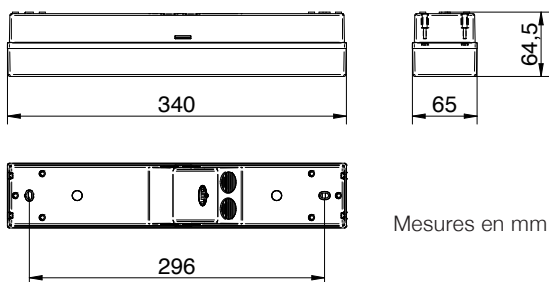

333(D)SLDPP□

6 L J Q D O L V D W L R Q H W p F O D L U D J H

Données technique

Type Matière Dimensions Puissance Alimentation Température Poids	Luminaires Matière Dimensions Puissance Alimentation Température Poids	Luminaires Matière Dimensions Puissance Alimentation Température Poids
333(D)SLDPP□ 6 L J Q D O L V D W L R Q H W p F O D L U D J H	Luminaires Matière Dimensions Puissance Alimentation Température Poids	Luminaires Matière Dimensions Puissance Alimentation Température Poids

Luminaire

Picto S3

Tableau AP3-LED PLC

Hauteur de montage [m]	1 Lux				
	1 Lux	1 Lux	1 Lux	1 Lux	1 Lux
2,00	3,10 m	6,90 m	6,10 m	5,60 m	2,20 m
2,50	3,60 m	8,10 m	7,00 m	6,00 m	2,40 m
3,00	3,80 m	9,10 m	7,70 m	6,40 m	2,00 m
3,50	3,90 m	10,10 m	8,00 m	6,30 m	1,90 m
4,00	3,80 m	10,70 m	8,20 m	5,80 m	1,60 m
4,50	3,70 m	11,00 m	8,20 m	5,50 m	0,30 m
5,00	3,60 m	11,00 m	7,90 m	5,20 m	0,10 m
5,50	-	9,20 m	7,00 m	3,70 m	-

Photométrie AP3-LED PLC

SIMPLEMENT 2 AP3/AP5-LED avec pictogramme Signalisation et éclairage de sécurité

Abstandstabelle AP5-LED CGS comp./PLC

Montagehöhe [m]					
2,00	3,60 m	7,80 m	7,80 m	7,90 m	3,20 m
2,50	4,30 m	9,30 m	8,70 m	8,80 m	3,40 m
3,00	4,90 m	10,80 m	9,70 m	9,10 m	3,60 m
3,50	5,40 m	12,00 m	10,60 m	9,50 m	3,80 m
4,00	5,90 m	13,20 m	11,50 m	9,80 m	3,90 m
4,50	6,30 m	14,40 m	12,40 m	10,30 m	3,60 m
5,00	6,50 m	15,30 m	13,00 m	10,70 m	3,50 m
5,50	6,60 m	16,30 m	13,30 m	10,80 m	3,30 m