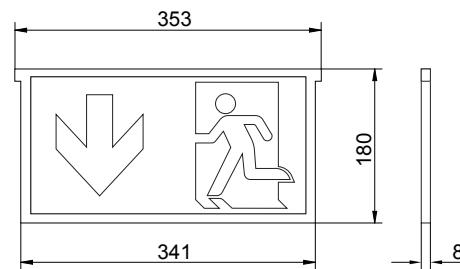

333(D)SLDPP□

6 L J Q D O L V D W L R Q H W p F O D L U D J H

Données technique

Type Matière Dimensions Puissance Alimentation Température Poids	Luminaires Matière Dimensions Puissance Alimentation Température Poids	Luminaires Matière Dimensions Puissance Alimentation Température Poids
333(D)SLDPP□ 6 L J Q D O L V D W L R Q H W p F O D L U D J H	Luminaires Matière Dimensions Puissance Alimentation Température Poids	Luminaires Matière Dimensions Puissance Alimentation Température Poids

Luminaire

Picto S3

Tableau AP3-LED PLC

Hauteur de montage [m]	1 Lux				
	1 Lux	1 Lux	1 Lux	1 Lux	1 Lux
2,00	3,10 m	6,90 m	6,10 m	5,60 m	2,20 m
2,50	3,60 m	8,10 m	7,00 m	6,00 m	2,40 m
3,00	3,80 m	9,10 m	7,70 m	6,40 m	2,00 m
3,50	3,90 m	10,10 m	8,00 m	6,30 m	1,90 m
4,00	3,80 m	10,70 m	8,20 m	5,80 m	1,60 m
4,50	3,70 m	11,00 m	8,20 m	5,50 m	0,30 m
5,00	3,60 m	11,00 m	7,90 m	5,20 m	0,10 m
5,50	-	9,20 m	7,00 m	3,70 m	-

Photométrie AP3-LED PLC

SIMPLEMENT 2 AP3/AP5-LED avec pictogramme Signalisation et éclairage de sécurité

Abstandstabelle AP5-LED CGS comp./PLC

Montagehöhe [m]					
2,00	3,60 m	7,80 m	7,80 m	7,90 m	3,20 m
2,50	4,30 m	9,30 m	8,70 m	8,80 m	3,40 m
3,00	4,90 m	10,80 m	9,70 m	9,10 m	3,60 m
3,50	5,40 m	12,00 m	10,60 m	9,50 m	3,80 m
4,00	5,90 m	13,20 m	11,50 m	9,80 m	3,90 m
4,50	6,30 m	14,40 m	12,40 m	10,30 m	3,60 m
5,00	6,50 m	15,30 m	13,00 m	10,70 m	3,50 m
5,50	6,60 m	16,30 m	13,30 m	10,80 m	3,30 m