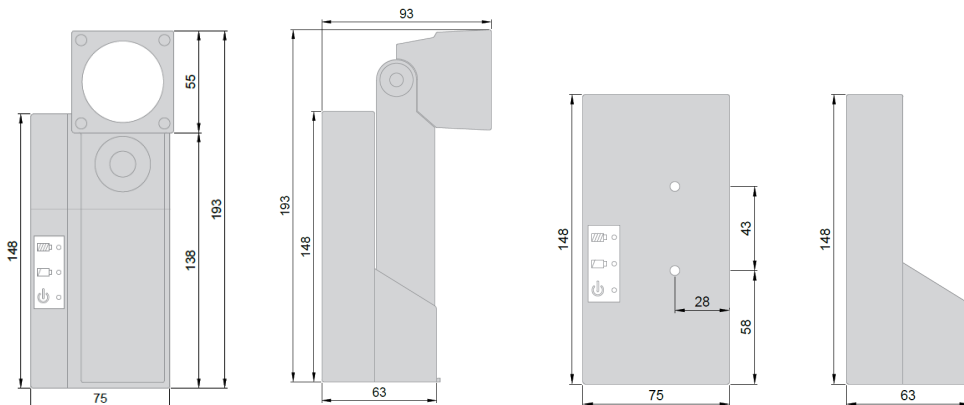

SNAKELIGHT LED-3W-LI

Lampe de secours portable

Fonctionnement sur batterie avec source lumineuse LED

Description

- Éclairage principal 3 W Power LED blanc froid Réflecteur haute performance avec lentille spéciale
- Boîtier en plastique robuste et résistant aux chocs
- Chargeur externe pour un poids léger
- Fonction d'éclairage permanent et mode clignotement
- Tête d'éclairage pivotante jusqu'à 90 ° vers l'arrière
- Protection IP65

Mesures en mm:

Donnée Technique:

Montage:	Mur, avec support mural et adaptateur secteur
Tension d'alimentation:	230 V AC, 50/60 Hz; 12 V DC
Indice de protection:	IP65
Classe de protection:	II
Source:	LED Power 3 W, Blanc froid
Fonction de commutation:	Permanent avec 2 intensités /clignotant
Fonction de surveillance:	Info-Panel avec 3 LED's
Flux lumineux:	275 Lumen
Plage de température de travail:	0 °C . . . +30 °C
Batterie:	Li-Ion; 3.7 V / 4400 mAh
Fonctionnement sur Batteries:	Permanent: ≥ 4 h
Mode de fonctionnement:	Mode veille
Matériaux:	Plastique résistant aux chocs
Poids:	369g

Info de commande:

Type	Numéro d'article
Lampe de secours portable SNAKELIGHT LED-3W-LI, 4h	L00.100183