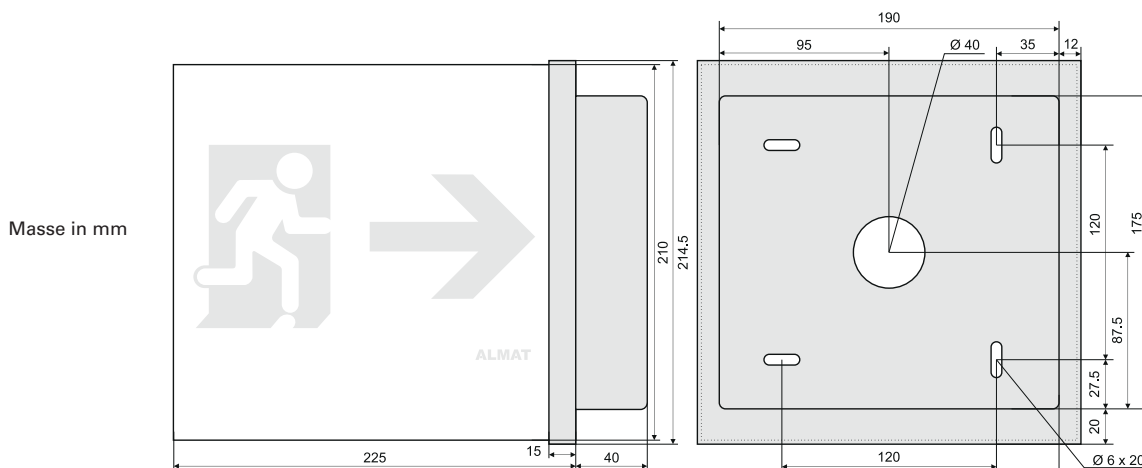

- , Q V W D O D F L V O L R Q
- / X P L Q D R S F W L P D O H
- (F O D L V O S I S O p P H Y Q H M O F L D M H
- 3 D V G H Q W U E B F V O D B Q G X H U G H L G H M (' K H X U H V

Normes :
SN-EN 60598-2-22, SN-EN 1838

' R Q Q p 7 7 F K Q L T X H V

' L V W D G H H L V L E L O L W p	40 m
, Q G L G H B U R W H F W L R Q V	IP30
& O D V M S I U R W H F W L R Q	I
6 R X U F H	LED E27; 5 W
3 O D G H H R Q F W L R Q Q H P H Q W	-10 °C bis +40 °C
% R U Q H V	2,5 mm ²
0 D W L G M E R v W L H U	& D S R W H U D F U \ O D Y M P U L J U D S K L H
0 R Q W D J H	6 X V S H Q G K D v Q H

Rettungszeichenleuchte für zentrale Versorgung

Anschlussspannung / Frequenz:	230 V AC / 50-60 Hz
	176 - 275 V DC
Anschlussleistung Netzbetrieb:	6 VA / 5 W
Gewicht:	2,4 kg

Bestellangaben: Artikelnummer:

RZ WÜRFEL 20 A, AC/DC, CG-S, DIN 4844 L01.100632