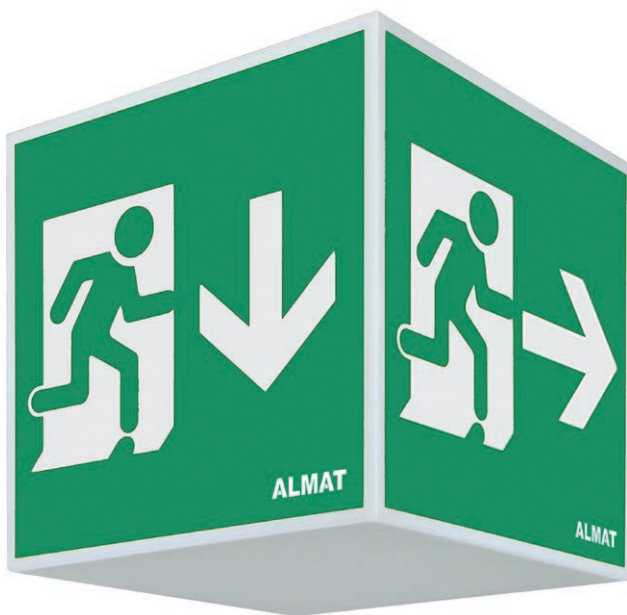

RZ CUBE 20 A, AC/DC, CG-S, ISO 7010

& HF X EGHV L J Q D O IG V H D H W F L R Q M P P L V V G E P O X P L V X S I S O p P H Q W D L U H
Y H W E D M V X W L O K D P I X R H T V X G H S O X M D Q G H V W D Q F H W L E L O L W p
V R Q W T X L S Y H H O W H F K Q R O R S J R X U Q E R Q J Y L H H
& R Q Y L S R Q W Q B I O L P H Q F W D Q W L D R O F X W D Q X U Y H L G O D D Q F F K Q R O R J L H
& * 6 6 7 $ 5 8 W L O G L V G O J H W D Q G E I O G H Y W Q H W O H K V D O O V

- , Q V W D O D F L V O L R Q
- / X P L Q D R S F W L P D O H
- (F O D L V O S I S O p P H Y Q H M O F L D M H
- 3 D V G H Q W U E B F V O D B Q G X H U G H L G H M (' K H X U H V

Normes :
SN-EN 60598-2-22, SN-EN 1838