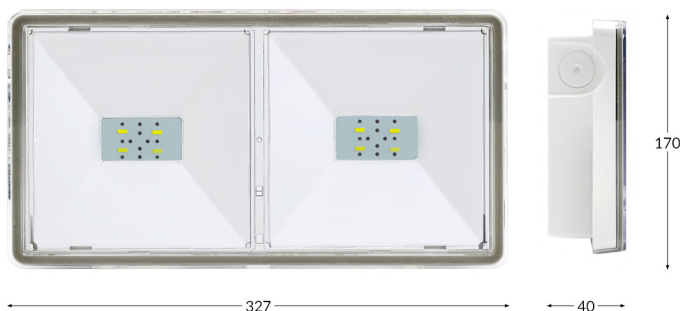

ONTEC S30 M1X CB

BAWITECH SA
ÉCLAIRAGE DE SÉCURITÉ

- Polyvalent - éclairage anti-panique, des voies d'évacuation et balisage des voies d'évacuation
- Luminaire pour une utilisation dans des locaux industriels
- une source lumineuse recouvert par un diffuseur
- Vielseitigkeit der Verwendung - Antipanikbeleuchtung und Fluchtwegbeleuchtung, Bestimmung des Fluchtweges
- Leuchte für den Einsatz in Industrieräumen
- eine durch einen Diffusor abgeschirmte Lichtquelle

Référence catalogue	27003.OS30.M1X.CB.081/SP
Katalog Number	
Fonctionnement	M1X - utilisation universelle <ul style="list-style-type: none"> □ l'éclairage anti-panique □ balisage d'évacuation
Anwendung	M1X - universal Notleuchte <ul style="list-style-type: none"> □ Antipanikbeleuchtung □ Bestimmung der Fluchtrichtung
Autonomie	-
Akkulaufzeit	-
Mode	-
Betriebsart	-
Test mode	CB - source centrale
Ausführung	CB - Zentralbatterie
Couleur	<input type="checkbox"/> RAL 9003
Farbe	
Visibilité	30 m
Sichtweite	
Flux lumineux	184 (L); 349 (H) lm
Lichtstrom	
Puissance	4.4 W
Wirkleistung	
Alimentation	210÷250 V AC 50÷60 Hz
Stromversorgung	
Dimmable	non
Dimmfunktion	nein
Température de fonctionnement	-25-55 °C
Betriebstemperaturbereich	
Matière	PC
Material	
Classe d'isolation	II
Isolations-Schutzklasse	
IP	IP65
IK	IK08 / (IK10)
Batterie	-
Akku-Pack	
Garantie	CB - 60 Mois
Garantie	CB - 60 Monate
Données photométriques	
Photometrie	

données photométriques - 1 lx / 3 h
um 1 lx / 3 h zu erreichen

2,5	3,0	8,5
3,0	3,5	9,5
4,0	3,5	11,0
5,0	4,0	12,0
6,0	3,5	13,0
7,0	3,0	14,0
8,0	3,0	14,5
9,0	2,5	14,5
10,0	2,0	15,0

données photométriques - 0,5 lx / H
um 0,5 lx / H zu erreichen