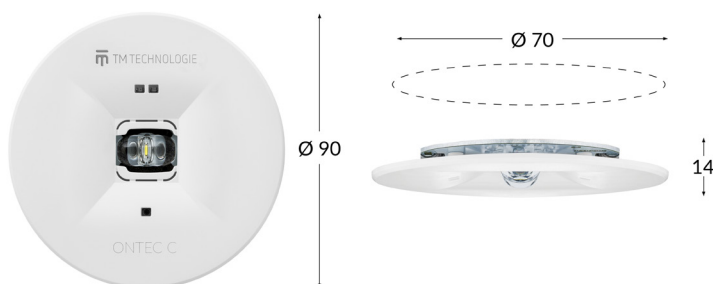

TM.ONTEC C C1 CB

BAWITECH SA

ÉCLAIRAGE DE SÉCURITÉ

- conçu pour offrir une protection transparente - le luminaire assure une sécurité maximale sans compromettre le design
- minimalisme - un cadre d'un diamètre de 9 cm
- installation facile grâce à la conception modulaire de l'électronique
- disponible en différentes couleurs
- entworfen, um unsichtbaren Schutz zu bieten - die Leuchte gewährleistet maximale Sicherheit, ohne das Design des Raumes zu beeinträchtigen
- minimalismus - runder Rahmen mit einem Durchmesser von 9 cm
- einfache Installation dank modularem Aufbau der Elektronik
- farbige Ausführungen erhältlich

Référence catalogue	27003.OCC1.CB.W.083/S
Katalog Number	
Fonctionnement	Eclairage couloir / chemin de fuite
Anwendung	Beleuchtung von Korridor / Fluchtweg
Autonomie	-
Akkulaufzeit	-
Mode	-
Betriebsart	-
Test mode	CB - source centrale
Ausführung	CB - Zentralbatterie
Couleur	<input type="checkbox"/> RAL 9003
Farbe	
Visibilité	-
Sichtweite	-
Flux lumineux	297 lm
Lichtstrom	
Puissance	4.5 W
Wirkleistung	
Alimentation	210÷250 V AC 50÷60 Hz
Stromversorgung	
Dimmable	non
Dimmfunktion	nein
Température de fonctionnement	-15-55 °C
Betriebstemperaturbereich	
Matière	PC
Material	
Classe d'isolation	II
Isolations-Schutzklasse	
IP	IP20
IK	IK03
Batterie	-
Akku-Pack	
Garantie	CB - 60 Mois
Garantie	CB - 60 Monate
Données photométriques	
Photometrie	