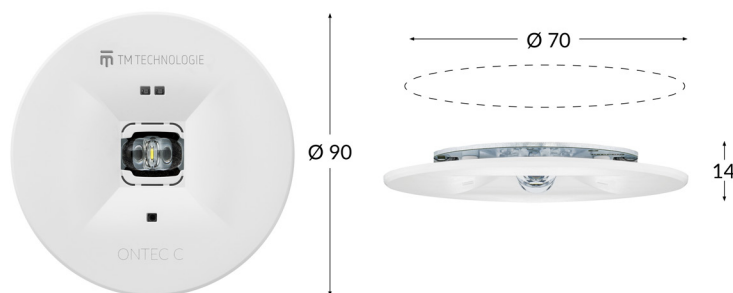

# TM.ONTEC C C1 60 ST

**BAWITECH** SA  
ÉCLAIRAGE DE SÉCURITÉ

- conçu pour offrir une protection transparente - le luminaire assure une sécurité maximale sans compromettre le design
- minimalisme - un cadre d'un diamètre de 9 cm
- installation facile grâce à la conception modulaire de l'électronique
- disponible en différentes couleurs
- entworfen, um unsichtbaren Schutz zu bieten - die Leuchte gewährleistet maximale Sicherheit, ohne das Design des Raumes zu beeinträchtigen
- minimalismus - runder Rahmen mit einem Durchmesser von 9 cm
- einfache Installation dank modularem Aufbau der Elektronik
- farbige Ausführungen erhältlich

Référence catalogue	27003.OC.C1.ST.W.123/S
Katalog Number	
Fonctionnement	Eclairage couloir / chemin de fuitee
Anwendung	Beleuchtung von Korridor / Fluchtweg
Autonomie	60 min
Akkulaufzeit	
Mode	NM
Betriebsart	
Test mode	ST - for button test
Ausführung	ST - for button test
Couleur	<input type="checkbox"/> RAL 9003
Farbe	
Visibilité	-
Sichtweite	
Flux lumineux	297 lm
Lichtstrom	
Puissance	1.2 W
Wirkleistung	
Alimentation	210÷250 V AC 50÷60 Hz
Stromversorgung	
Dimmable	non
Dimmfunktion	nein
Température de fonctionnement	10-35 °C
Betriebstemperaturbereich	
Matière	PC
Material	
Classe d'isolation	II
Isolations-Schutzklasse	
IP	IP20
IK	IK03
Batterie	LiFePO4
Akku-Pack	
Garantie	ST - 24 Mois
Garantie	ST - 24 Monate
Données photométriques	
Photometrie	