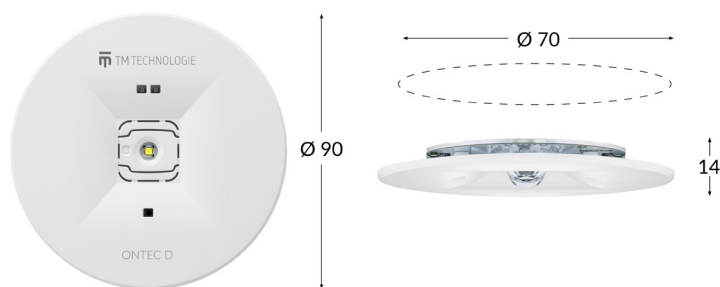

TM.ONTEC C M1 CB

- conçu pour offrir une protection transparente - le luminaire assure une sécurité maximale sans compromettre le design
- minimalisme - un cadre d'un diamètre de 9 cm
- installation facile grâce à la conception modulaire de l'électronique
- disponible en différentes couleurs

- entworfen, um unsichtbaren Schutz zu bieten - die Leuchte gewährleistet maximale Sicherheit, ohne das Design des Raumes zu beeinträchtigen
- minimalismus - runder Rahmen mit einem Durchmesser von 9 cm
- einfache Installation dank modularem Aufbau der Elektronik
- farbige Ausführungen erhältlich

Référence catalogue	27003.OC.M1.CB.W.083/S
Katalog Number	
Fonctionnement	Eclairage anti-panique
Anwendung	Antipanikbeleuchtung
Autonomie	-
Akkulaufzeit	-
Mode	-
Betriebsart	-
Test mode	CB - source centrale
Ausführung	CB - Zentralbatterie
Couleur	<input type="checkbox"/> RAL 9003
Farbe	
Visibilité	-
Sichtweite	-
Flux lumineux	338 lm
Lichtstrom	
Puissance	4.5 W
Wirkleistung	
Alimentation	210÷250 V AC 50÷60 Hz
Stromversorgung	
Dimmable	non
Dimmfunktion	nein
Température de fonctionnement	-15-55 °C
Betriebstemperaturbereich	
Matière	PC
Material	
Classe d'isolation	II
Isolations-Schutzklasse	
IP	IP20
IK	IK03
Batterie	-
Akku-Pack	
Garantie	CB - 60 Mois
Garantie	CB - 60 Monate
Données photométriques	
Photometrie	