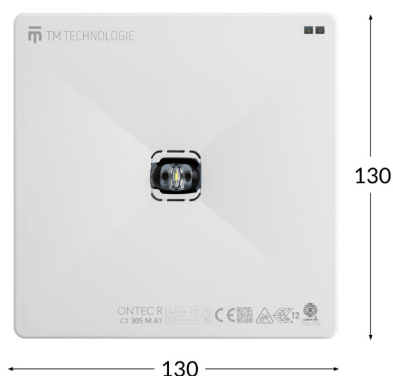

# TM.ONTEC R C1 CB

**BAWITECH** SA  
ÉCLAIRAGE DE SÉCURITÉ

- idéal pour les bureaux, les hôtels, les salles de conférence et les restaurants
- montage universel : au plafond/mural/en saillie/encastré
- le luminaire est disponible avec différentes lentilles, ce qui permet de choisir la répartition optimale de la lumière pour la conception de l'éclairage
- ideal für Büroräume, Hotels, Konferenzräume und Restaurants
- Vielseitigkeit des Produkts: Decken- und Wandmontage, Auf- und Unterputzmontage
- die Leuchte ist in linsenförmigen Ausführungen erhältlich, wodurch die optimale Lichtverteilung für die Beleuchtungsplanung gewählt werden kann

Référence catalogue	27003.OR.C1.CB.W.081/SP
Katalog Number	
Fonctionnement	l'éclairage des voies d'évacuation
Anwendung	Fluchtwegbeleuchtung
Autonomie	-
Akkulaufzeit	-
Mode	-
Betriebsart	-
Test mode	CB - source centrale
Ausführung	CB - Zentralbatterie
Couleur	
Farbe	<input checked="" type="checkbox"/> RAL 9003
Visibilité	-
Sichtweite	-
Flux lumineux	
Lichtstrom	306 lm
Puissance	
Wirkleistung	5,5 W
Alimentation	
Stromversorgung	210÷250 V AC 50÷60 Hz
Dimmable	oui
Dimmfunktion	ja
Température de fonctionnement	
Betriebstemperaturbereich	10-40 °C
Matière	
Material	PC
Classe d'isolation	
Isolations-Schutzklasse	II
IP	IP20
IK	IK03
Batterie	
Akku-Pack	-
Garantie	CB - 60 Mois
Garantie	CB - 60 Monate
Données photométriques	
Photometrie	