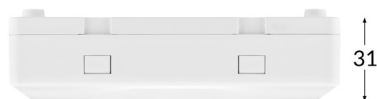

# TM.ONTEC R C1 CB

**BAWITECH** SA  
ÉCLAIRAGE DE SÉCURITÉ

- idéal pour les bureaux, les hôtels, les salles de conférence et les restaurants
- montage universel : au plafond/mural/en saillie/encastré
- le luminaire est disponible avec différentes lentilles, ce qui permet de choisir la répartition optimale de la lumière pour la conception de l'éclairage
- ideal für Büroräume, Hotels, Konferenzräume und Restaurants
- Vielseitigkeit des Produkts: Decken- und Wandmontage, Auf- und Unterputzmontage
- die Leuchte ist in linsenförmigen Ausführungen erhältlich, wodurch die optimale Lichtverteilung für die Beleuchtungsplanung gewählt werden kann

Référence catalogue	27003.OR.C1.CB.W.081/SP
Katalog Number	
Fonctionnement	l'éclairage des voies d'évacuation
Anwendung	Fluchtwegbeleuchtung
Autonomie	-
Akkulaufzeit	-
Mode	-
Betriebsart	-
Test mode	CB - source centrale
Ausführung	CB - Zentralbatterie
Couleur	
Farbe	<input checked="" type="checkbox"/> RAL 9003
Visibilité	-
Sichtweite	-
Flux lumineux	
Lichtstrom	306 lm
Puissance	
Wirkleistung	5,5 W
Alimentation	
Stromversorgung	210÷250 V AC 50÷60 Hz
Dimmable	oui
Dimmfunktion	ja
Température de fonctionnement	
Betriebstemperaturbereich	10-40 °C
Matière	
Material	PC
Classe d'isolation	
Isolations-Schutzklasse	II
IP	IP20
IK	IK03
Batterie	
Akku-Pack	-
Garantie	CB - 60 Mois
Garantie	CB - 60 Monate
Données photométriques	
Photometrie	