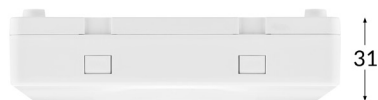

# TM.ONTEC R C1 60 NM ST

**BAWITECH** SA  
ÉCLAIRAGE DE SÉCURITÉ

- idéal pour les bureaux, les hôtels, les salles de conférence et les restaurants
- montage universel : au plafond/mural/en saillie/encastré
- le luminaire est disponible avec différentes lentilles, ce qui permet de choisir la répartition optimale de la lumière pour la conception de l'éclairage
- ideal für Büroräume, Hotels, Konferenzräume und Restaurants
- Vielseitigkeit des Produkts: Decken- und Wandmontage, Auf- und Unterputzmontage
- die Leuchte ist in linsenförmigen Ausführungen erhältlich, wodurch die optimale Lichtverteilung für die Beleuchtungsplanung gewählt werden kann

Référence catalogue	27003.OR.C1.CB.W.121/S
Katalog Number	
Fonctionnement	l'éclairage des voies d'évacuation
Anwendung	Fluchtwegbeleuchtung
Autonomie	60 min
Akkulaufzeit	
Mode	NM
Betriebsart	
Test mode	ST - for button test
Ausführung	ST - for button test
Couleur	<input type="checkbox"/> RAL 9003
Farbe	
Visibilité	-
Sichtweite	
Flux lumineux	306 lm
Lichtstrom	
Puissance	1.2 W
Wirkleistung	
Alimentation	210÷250 V AC 50÷60 Hz
Stromversorgung	
Dimmable	non
Dimmfunktion	nein
Température de fonctionnement	10-35 °C
Betriebstemperaturbereich	
Matière	PC
Material	
Classe d'isolation	II
solutions-Schutzklasse	
IP	IP20
IK	IK03
Batterie	LiFePO4
Akku-Pack	
Garantie	ST - 24 Mois
Garantie	ST - 24 Monate
onnées photométriques	
Photométrie	