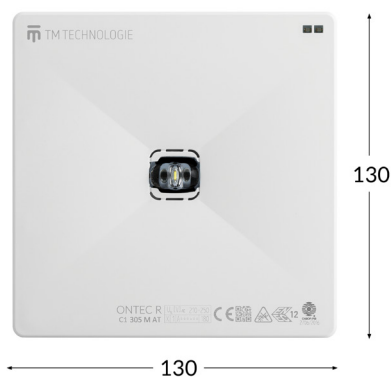

# TM.ONTEC R C1 60 NM ST

**BAWITECH** SA  
ÉCLAIRAGE DE SÉCURITÉ

- idéal pour les bureaux, les hôtels, les salles de conférence et les restaurants
- montage universel : au plafond/mural/en saillie/encastré
- le luminaire est disponible avec différentes lentilles, ce qui permet de choisir la répartition optimale de la lumière pour la conception de l'éclairage
- ideal für Büroräume, Hotels, Konferenzräume und Restaurants
- Vielseitigkeit des Produkts: Decken- und Wandmontage, Auf- und Unterputzmontage
- die Leuchte ist in linsenförmigen Ausführungen erhältlich, wodurch die optimale Lichtverteilung für die Beleuchtungsplanung gewählt werden kann

Référence catalogue	27003.OR.C1.CB.W.121/S
Katalog Number	
Fonctionnement	l'éclairage des voies d'évacuation
Anwendung	Fluchtwegbeleuchtung
Autonomie	60 min
Akkulaufzeit	
Mode	NM
Betriebsart	
Test mode	ST - for button test
Ausführung	ST - for button test
Couleur	<input type="checkbox"/> RAL 9003
Farbe	
Visibilité	-
Sichtweite	
Flux lumineux	306 lm
Lichtstrom	
Puissance	1.2 W
Wirkleistung	
Alimentation	210÷250 V AC 50÷60 Hz
Stromversorgung	
Dimmable	non
Dimmfunktion	nein
Température de fonctionnement	10-35 °C
Betriebstemperaturbereich	
Matière	PC
Material	
Classe d'isolation	II
solutions-Schutzklasse	
IP	IP20
IK	IK03
Batterie	LiFePO4
Akku-Pack	
Garantie	ST - 24 Mois
Garantie	ST - 24 Monate
onnées photométriques	
Photométrie	