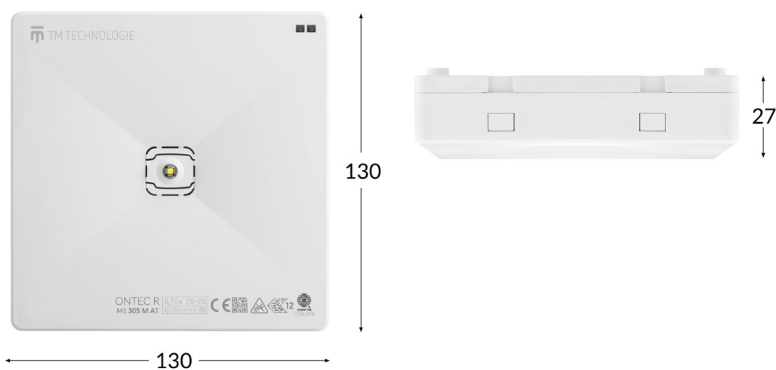

TM.ONTEC R M1 CB

BAWITECH SA
ÉCLAIRAGE DE SÉCURITÉ

- idéal pour les bureaux, les hôtels, les salles de conférence et les restaurants
- montage universel : au plafond/mural/en saillie/encastré
- le luminaire est disponible avec différentes lentilles, ce qui permet de choisir la répartition optimale de la lumière pour la conception de l'éclairage
- ideal für Büroräume, Hotels, Konferenzräume und Restaurants
- Vielseitigkeit des Produkts: Decken- und Wandmontage, Auf- und Unterputzmontage
- die Leuchte ist in linsenförmigen Ausführungen erhältlich, wodurch die optimale Lichtverteilung für die Beleuchtungsplanung gewählt werden kann

Référence catalogue	27003.OR.M1.CB.W.081/SP
Katalog Number	
Fonctionnement	l'éclairage anti-panique
Anwendung	Antipanikbeleuchtung
Autonomie	-
Akkulaufzeit	-
Mode	-
Betriebsart	-
Test mode	CB - source centrale
Ausführung	CB - Zentralbatterie
Couleur	<input type="checkbox"/> RAL 9003
Farbe	
Visibilité	-
Sichtweite	-
Flux lumineux	360 lm
Lichtstrom	
Puissance	4.5 W
Wirkleistung	
Alimentation	210÷250 V AC 50÷60 Hz
Stromversorgung	
Dimmable	oui
Dimmfunktion	ja
Température de fonctionnement	-15-55 °C
Betriebstemperaturbereich	
Matière	PC
Material	
Classe d'isolation	II
Isolations-Schutzklasse	
IP	IP20
IK	IK03
Batterie	-
Akku-Pack	
Garantie	CB - 60 Mois
Garantie	CB - 60 Monate
Données photométriques	
Photométrie	