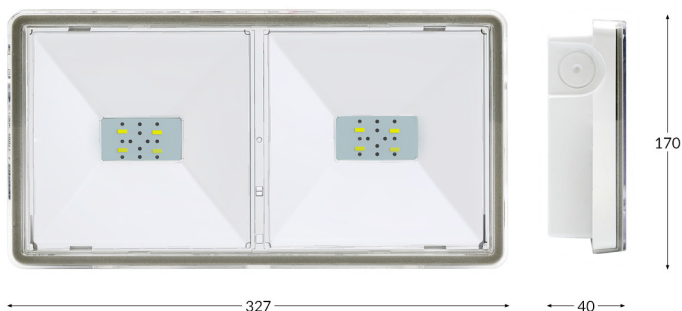

# ONTEC S30 M1X 24V

**BAWITECH** SA  
ÉCLAIRAGE DE SÉCURITÉ

- Polyvalent - éclairage anti-panique, des voies d'évacuation et balisage des voies d'évacuation
- Luminaire pour une utilisation dans des locaux industriels
- une source lumineuse recouvert par un diffuseur
- Vielseitigkeit der Verwendung - Antipanikbeleuchtung und Fluchtwegbeleuchtung, Bestimmung des Fluchtweges
- Leuchte für den Einsatz in Industrieräumen
- eine durch einen Diffusor abgeschirmte Lichtquelle

Référence catalogue	27003.OS30.M1X.061/SP
Katalog Number	
Fonctionnement	M1X - utilisation universelle <ul style="list-style-type: none"> <li>□ l'éclairage anti-panique</li> <li>□ balisage d'évacuation</li> </ul>
Anwendung	M1X - universal Notleuchte <ul style="list-style-type: none"> <li>□ Antipanikbeleuchtung</li> <li>□ Bestimmung der Fluchtrichtung</li> </ul>
Autonomie	-
Akkulaufzeit	-
Mode	-
Betriebsart	-
Test mode	CB - source centrale
Ausführung	CB - Zentralbatterie
Couleur	
Farbe	<input type="checkbox"/> RAL 9003
Visibilité	
Sichtweite	30 m
Flux lumineux	
Lichtstrom	184 (L); 349 (H) lm
Puissance	
Wirkleistung	4.4 W
Alimentation	
Stromversorgung	24VDC
Dimmable	non
Dimmfunktion	nein
Température de fonctionnement	
Betriebstemperaturbereich	-25-55 °C
Matière	
Material	PC
Classe d'isolation	
Isolations-Schutzklasse	II
IP	IP65
IK	IK08 / (IK10)
Batterie	
Akku-Pack	-
Garantie	CB - 60 Mois
Garantie	CB - 60 Monate
Données photométriques	
Photometrie	

données photométriques - 1 lx / 3 h  
um 1 lx / 3 h zu erreichen

2,5	3,0	8,5
3,0	3,5	9,5
4,0	3,5	11,0
5,0	4,0	12,0
6,0	3,5	13,0
7,0	3,0	14,0
8,0	3,0	14,5
9,0	2,5	14,5
10,0	2,0	15,0

données photométriques - 0,5 lx / H  
um 0,5 lx / H zu erreichen