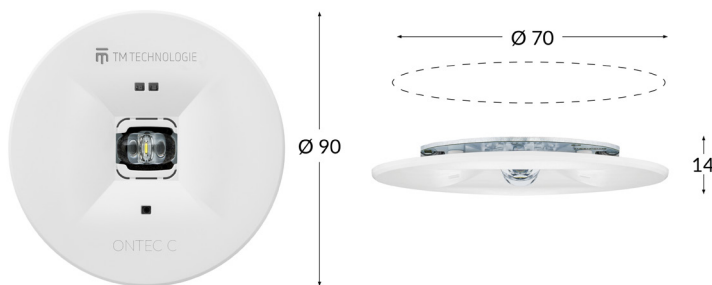

# TM.ONTEC C C1 24V

- conçu pour offrir une protection transparente - le luminaire assure une sécurité maximale sans compromettre le design
- minimalisme - un cadre d'un diamètre de 9 cm
- installation facile grâce à la conception modulaire de l'électronique
- disponible en différentes couleurs
  
- entworfen, um unsichtbaren Schutz zu bieten - die Leuchte gewährleistet maximale Sicherheit, ohne das Design des Raumes zu beeinträchtigen
- minimalismus - runder Rahmen mit einem Durchmesser von 9 cm
- einfache Installation dank modularem Aufbau der Elektronik
- farbige Ausführungen erhältlich

Référence catalogue	27003.OC.C1.W.063/S
Katalog Number	
Fonctionnement	Eclairage couloir / chemin de fuite
Anwendung	Beleuchtung von Korridor / Fluchtweg
Autonomie	-
Akkulaufzeit	-
Mode	-
Betriebsart	-
Test mode	CB - source centrale
Ausführung	CB - Zentralbatterie
Couleur	<input type="checkbox"/> RAL 9003
Farbe	
Visibilité	-
Sichtweite	-
Flux lumineux	297 lm
Lichtstrom	
Puissance	4.5 W
Wirkleistung	
Alimentation	24V DC
Stromversorgung	
Dimmable	non
Dimmfunktion	nein
Température de fonctionnement	-15-55 °C
Betriebstemperaturbereich	
Matière	PC
Material	
Classe d'isolation	II
Isolations-Schutzklasse	
IP	IP20
IK	IK03
Batterie	-
Akku-Pack	
Garantie	CB - 60 Mois
Garantie	CB - 60 Monate
Données photométriques	
Photometrie	