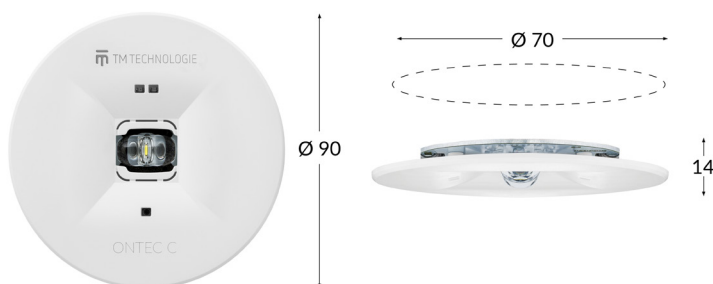

# BAWITECH SA

ÉCLAIRAGE DE SÉCURITÉ

- conçu pour offrir une protection transparente - le luminaire assure une sécurité maximale sans compromettre le design
- minimalisme - un cadre d'un diamètre de 9 cm
- installation facile grâce à la conception modulaire de l'électronique
- disponible en différentes couleurs
  
- entworfen, um unsichtbaren Schutz zu bieten - die Leuchte gewährleistet maximale Sicherheit, ohne das Design des Raumes zu beeinträchtigen
- minimalismus - runder Rahmen mit einem Durchmesser von 9 cm
- einfache Installation dank modularem Aufbau der Elektronik
- farbige Ausführungen erhältlich

Référence catalogue	27003.OC.C1.CBA.W.083/S
Katalog Number	
Fonctionnement	Eclairage couloir / chemin de fuite
Anwendung	Beleuchtung von Korridor / Fluchtweg
Autonomie	-
Akkulaufzeit	-
Mode	-
Betriebsart	-
Test mode	CB - source centrale
Ausführung	CB - Zentralbatterie
Couleur	<input type="checkbox"/> RAL 9003
Farbe	
Visibilité	-
Sichtweite	-
Flux lumineux	297 lm
Lichtstrom	
Puissance	4.5 W
Wirkleistung	
Alimentation	210÷250 V AC 50÷60 Hz
Stromversorgung	
Dimmable	non
Dimmfunktion	nein
Température de fonctionnement	-15-55 °C
Betriebstemperaturbereich	
Matière	PC
Material	
Classe d'isolation	II
Isolations-Schutzklasse	
IP	IP20
IK	IK03
Batterie	-
Akku-Pack	
Garantie	CB - 60 Mois
Garantie	CB - 60 Monate
Données photométriques	
Photometrie	