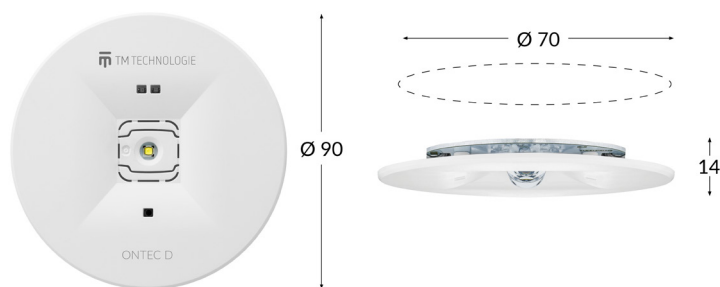

TM.ONTEC C M1 24V

BAWITECH SA

ÉCLAIRAGE DE SÉCURITÉ

- conçu pour offrir une protection transparente - le luminaire assure une sécurité maximale sans compromettre le design
- minimalisme - un cadre d'un diamètre de 9 cm
- installation facile grâce à la conception modulaire de l'électronique
- disponible en différentes couleurs

- entworfen, um unsichtbaren Schutz zu bieten - die Leuchte gewährleistet maximale Sicherheit, ohne das Design des Raumes zu beeinträchtigen
- minimalismus - runder Rahmen mit einem Durchmesser von 9 cm
- einfache Installation dank modularem Aufbau der Elektronik
- farbige Ausführungen erhältlich

Référence catalogue	27003.OC.M1.W.063/S
Katalog Number	
Fonctionnement	Eclairage anti-panique
Anwendung	Antipanikbeleuchtung
Autonomie	-
Akkulaufzeit	-
Mode	-
Betriebsart	-
Test mode	CB - source centrale
Ausführung	CB - Zentralbatterie
Couleur	<input type="checkbox"/> RAL 9003
Farbe	
Visibilité	-
Sichtweite	-
Flux lumineux	338 lm
Lichtstrom	
Puissance	4.5 W
Wirkleistung	
Alimentation	24V DC
Stromversorgung	
Dimmable	non
Dimmfunktion	nein
Température de fonctionnement	-15-55 °C
Betriebstemperaturbereich	
Matière	PC
Material	
Classe d'isolation	II
Isolations-Schutzklasse	
IP	IP20
IK	IK03
Batterie	-
Akku-Pack	
Garantie	CB - 60 Mois
Garantie	CB - 60 Monate
Données photométriques	
Photometrie	