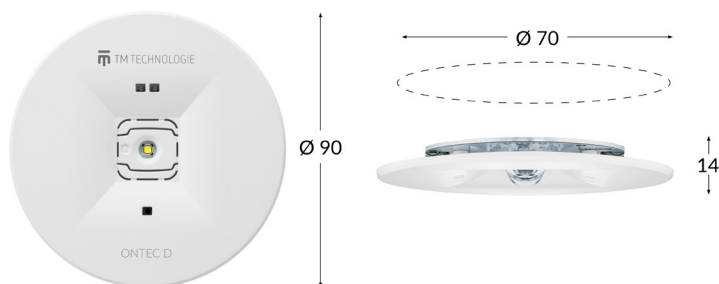

TM.ONTEC C M1 60 NM ST

- conçu pour offrir une protection transparente - le luminaire assure une sécurité maximale sans compromettre le design
- minimalisme - un cadre d'un diamètre de 9 cm
- installation facile grâce à la conception modulaire de l'électronique
- disponible en différentes couleurs
- entworfen, um unsichtbaren Schutz zu bieten - die Leuchte gewährleistet maximale Sicherheit, ohne das Design des Raumes zu beeinträchtigen
- minimalismus - runder Rahmen mit einem Durchmesser von 9 cm
- einfache Installation dank modularem Aufbau der Elektronik
- farbige Ausführungen erhältlich

Référence catalogue	27003.OC.M1.ST.W.123/S
Katalog Number	
Fonctionnement	l'éclairage anti-panique
Anwendung	Antipanikbeleuchtung
Autonomie	60 min
Akkulaufzeit	
Mode	NM
Betriebsart	
Test mode	ST - for button test
Ausführung	ST - for button test
Couleur	<input type="checkbox"/> RAL 9003
Farbe	
Visibilité	-
Sichtweite	
Flux lumineux	338 lm
Lichtstrom	
Puissance	1.2 W
Wirkleistung	
Alimentation	210÷250 V AC 50÷60 Hz
Stromversorgung	
Dimmable	non
Dimmfunktion	nein
Température de fonctionnement	10-35 °C
Betriebstemperaturbereich	
Matière	PC
Material	
Classe d'isolation	II
Isolations-Schutzklasse	
IP	IP20
IK	IK03
Batterie	LiFePO4
Akku-Pack	
Garantie	ST - 24 Mois
Garantie	ST - 24 Monate
Données photométriques	
Photométrie	