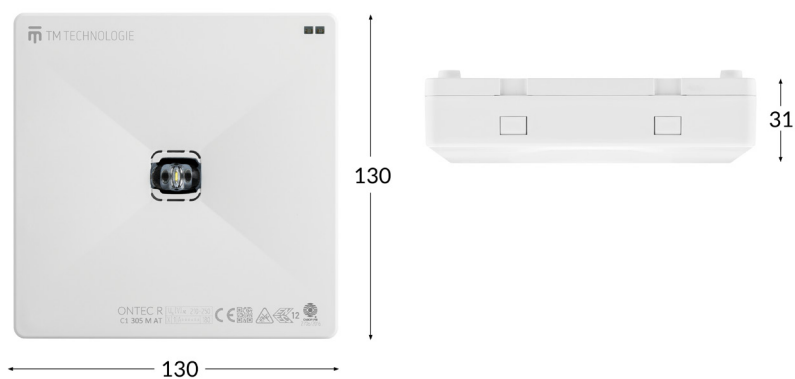

- idéal pour les bureaux, les hôtels, les salles de conférence et les restaurants
- montage universel : au plafond/mural/en saillie/encastré
- le luminaire est disponible avec différentes lentilles, ce qui permet de choisir la répartition optimale de la lumière pour la conception de l'éclairage
- ideal für Büroräume, Hotels, Konferenzräume und Restaurants
- Vielseitigkeit des Produkts: Decken- und Wandmontage, Auf- und Unterputzmontage
- die Leuchte ist in linsenförmigen Ausführungen erhältlich, wodurch die optimale Lichtverteilung für die Beleuchtungsplanung gewählt werden kann

Référence catalogue	27003.OR.C1.W.061/SP
Katalog Number	
Fonctionnement	l'éclairage des voies d'évacuation
Anwendung	Fluchtwegbeleuchtung
Autonomie	-
Akkulaufzeit	-
Mode	-
Betriebsart	-
Test mode	CB - source centrale
Ausführung	CB - Zentralbatterie
Couleur	
Farbe	☒ RAL 9003
Visibilité	-
Sichtweite	-
Flux lumineux	
Lichtstrom	306 lm
Puissance	
Wirkleistung	5,5 W
Alimentation	
Stromversorgung	24 VDC
Dimmable	oui
Dimmfunktion	ja
Température de fonctionnement	
Betriebstemperaturbereich	10-40 °C
Matière	
Material	PC
Classe d'isolation	
Isolations-Schutzklasse	II
IP	IP20
IK	IK03
Batterie	
Akku-Pack	-
Garantie	CB - 60 Mois
Garantie	CB - 60 Monate

Données photométriques
Photometrie