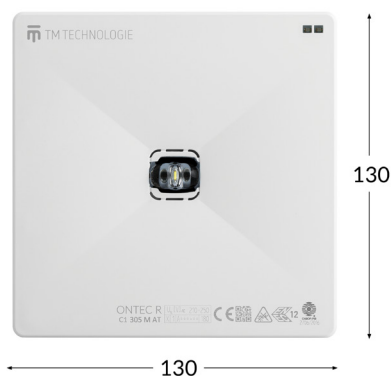

TM.ONTEC R C1 60 NM ST

BAWITECH SA
ÉCLAIRAGE DE SÉCURITÉ

- idéal pour les bureaux, les hôtels, les salles de conférence et les restaurants
- montage universel : au plafond/mural/en saillie/encastré
- le luminaire est disponible avec différentes lentilles, ce qui permet de choisir la répartition optimale de la lumière pour la conception de l'éclairage
- ideal für Büroräume, Hotels, Konferenzräume und Restaurants
- Vielseitigkeit des Produkts: Decken- und Wandmontage, Auf- und Unterputzmontage
- die Leuchte ist in linsenförmigen Ausführungen erhältlich, wodurch die optimale Lichtverteilung für die Beleuchtungsplanung gewählt werden kann

Référence catalogue	27003.OR.C1.ST.W.121/S
Katalog Number	
Fonctionnement	l'éclairage des voies d'évacuation
Anwendung	Fluchtwegbeleuchtung
Autonomie	60 min
Akkulaufzeit	
Mode	NM
Betriebsart	
Test mode	ST - for button test
Ausführung	ST - for button test
Couleur	<input type="checkbox"/> RAL 9003
Farbe	
Visibilité	-
Sichtweite	
Flux lumineux	306 lm
Lichtstrom	
Puissance	1.2 W
Wirkleistung	
Alimentation	210÷250 V AC 50÷60 Hz
Stromversorgung	
Dimmable	non
Dimmfunktion	nein
Température de fonctionnement	10-35 °C
Betriebstemperaturbereich	
Matière	PC
Material	
Classe d'isolation	II
solutions-Schutzklasse	
IP	IP20
IK	IK03
Batterie	LiFePO4
Akku-Pack	
Garantie	ST - 24 Mois
Garantie	ST - 24 Monate
onnées photométriques	
Photométrie	