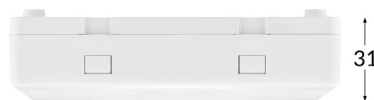

TM.ONTEC R C1 60 NM ST

BAWITECH SA
ÉCLAIRAGE DE SÉCURITÉ

- idéal pour les bureaux, les hôtels, les salles de conférence et les restaurants
- montage universel : au plafond/mural/en saillie/encastré
- le luminaire est disponible avec différentes lentilles, ce qui permet de choisir la répartition optimale de la lumière pour la conception de l'éclairage
- ideal für Büroräume, Hotels, Konferenzräume und Restaurants
- Vielseitigkeit des Produkts: Decken- und Wandmontage, Auf- und Unterputzmontage
- die Leuchte ist in linsenförmigen Ausführungen erhältlich, wodurch die optimale Lichtverteilung für die Beleuchtungsplanung gewählt werden kann

Référence catalogue	27003.OR.C1.ST.W.121/S
Katalog Number	
Fonctionnement	l'éclairage des voies d'évacuation
Anwendung	Fluchtwegbeleuchtung
Autonomie	60 min
Akkulaufzeit	
Mode	NM
Betriebsart	
Test mode	ST - for button test
Ausführung	ST - for button test
Couleur	<input type="checkbox"/> RAL 9003
Farbe	
Visibilité	-
Sichtweite	
Flux lumineux	306 lm
Lichtstrom	
Puissance	1.2 W
Wirkleistung	
Alimentation	210÷250 V AC 50÷60 Hz
Stromversorgung	
Dimmable	non
Dimmfunktion	nein
Température de fonctionnement	10-35 °C
Betriebstemperaturbereich	
Matière	PC
Material	
Classe d'isolation	II
solutions-Schutzklasse	
IP	IP20
IK	IK03
Batterie	LiFePO4
Akku-Pack	
Garantie	ST - 24 Mois
Garantie	ST - 24 Monate
onnées photométriques	
Photométrie	