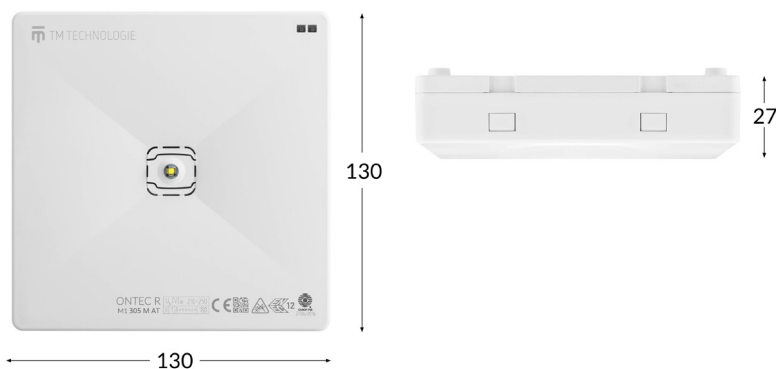

TM.ONTEC R M1 60 NM ST

BAWITECH SA
ÉCLAIRAGE DE SÉCURITÉ

- idéal pour les bureaux, les hôtels, les salles de conférence et les restaurants
- montage universel : au plafond/mural/en saillie/encastré
- le luminaire est disponible avec différentes lentilles, ce qui permet de choisir la répartition optimale de la lumière pour la conception de l'éclairage

- ideal für Büroräume, Hotels, Konferenzräume und Restaurants
- Vielseitigkeit des Produkts: Decken- und Wandmontage, Auf- und Unterputzmontage
- die Leuchte ist in linsenförmigen Ausführungen erhältlich, wodurch die optimale Lichtverteilung für die Beleuchtungsplanung gewählt werden kann

Référence catalogue	27003.OR.M1.ST.W.121/S
Katalog Number	
Fonctionnement	l'éclairage anti-panique
Anwendung	Antipanikbeleuchtung
Autonomie	60 min
Akkulaufzeit	
Mode	NM
Betriebsart	
Test mode	ST - for button test
Ausführung	ST - for button test
Couleur	<input type="checkbox"/> RAL 9003
Farbe	
Visibilité	-
Sichtweite	
Flux lumineux	360 lm
Lichtstrom	
Puissance	1.2 W
Wirkleistung	
Alimentation	210÷250 V AC 50÷60 Hz
Stromversorgung	
Dimmable	non
Dimmfunktion	nein
Température de fonctionnement	10-35 °C
Betriebstemperaturbereich	
Matière	PC
Material	
Classe d'isolation	II
Isolations-Schutzklasse	
IP	IP20
IK	IK03
Batterie	LiFePO4
Akku-Pack	
Garantie	ST - 24 Mois
Garantie	ST - 24 Monate
Données photométriques	
Photométrie	